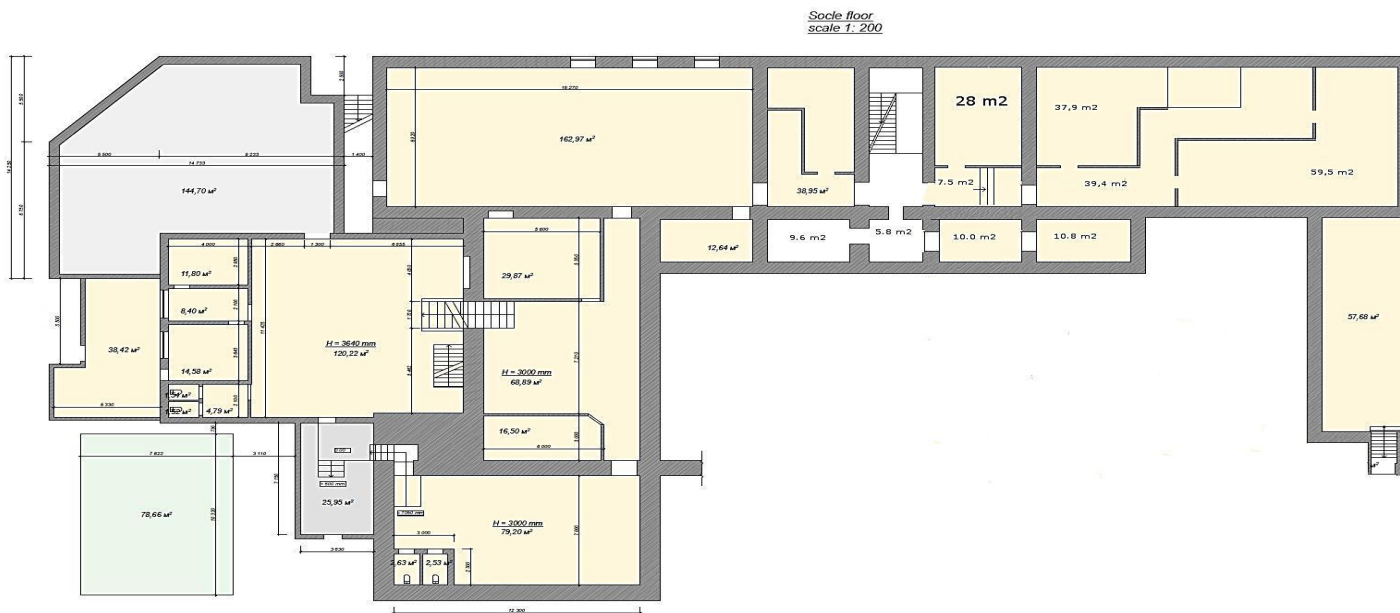

# Orsini House

План приміщення під брендовий пивний ресторан

Брендовий пивний ресторан 828 м<sup>2</sup>