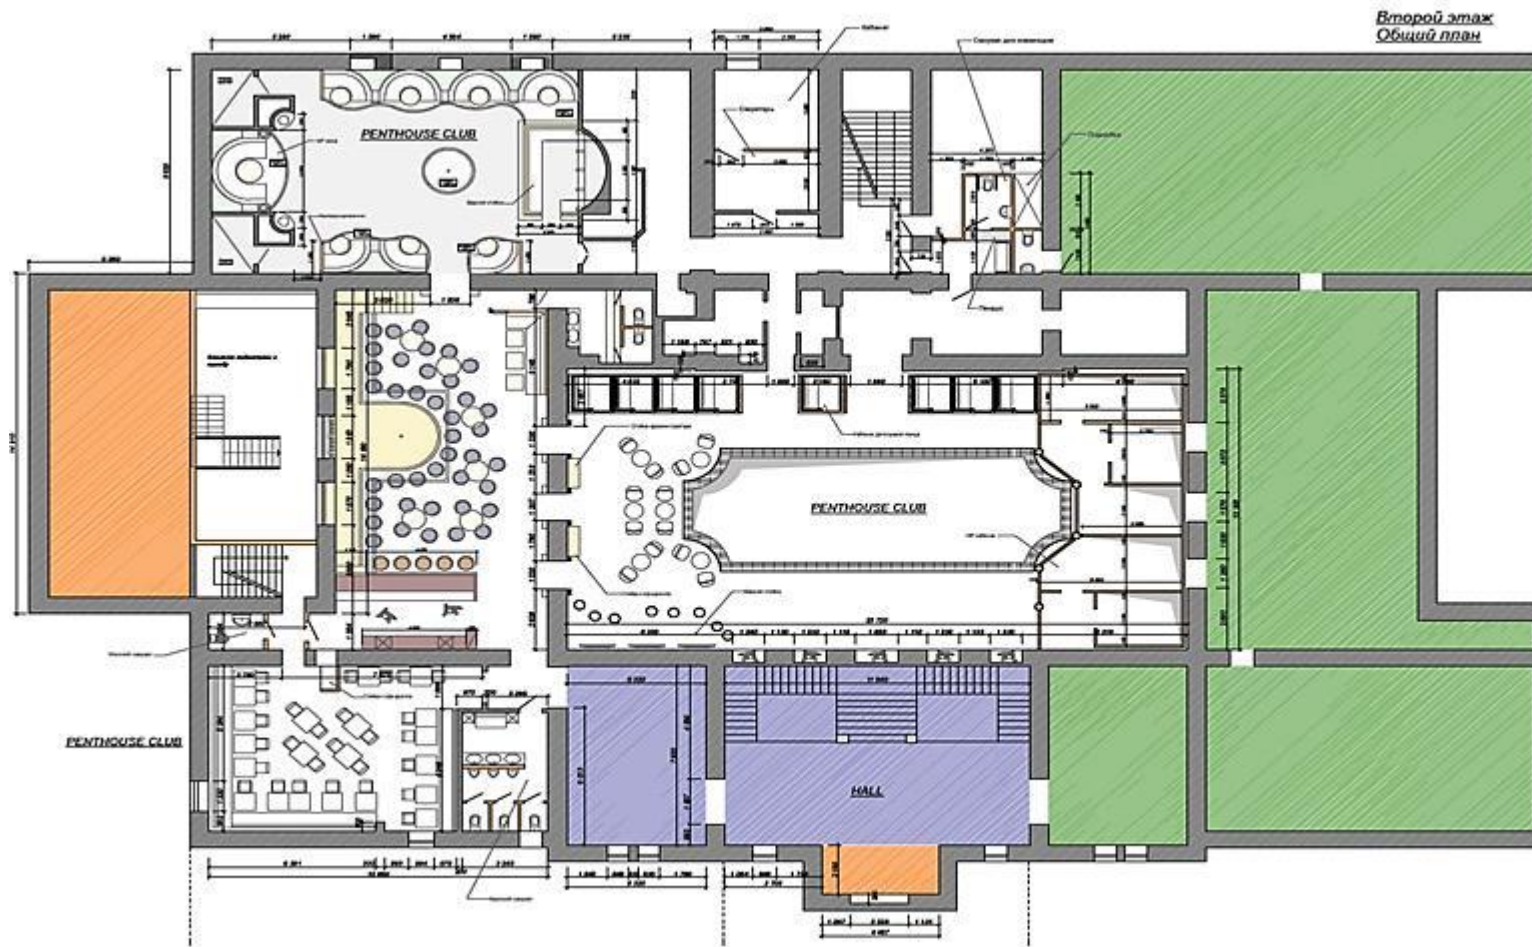

План второго поверху

The Penthouse Club (741 м2)