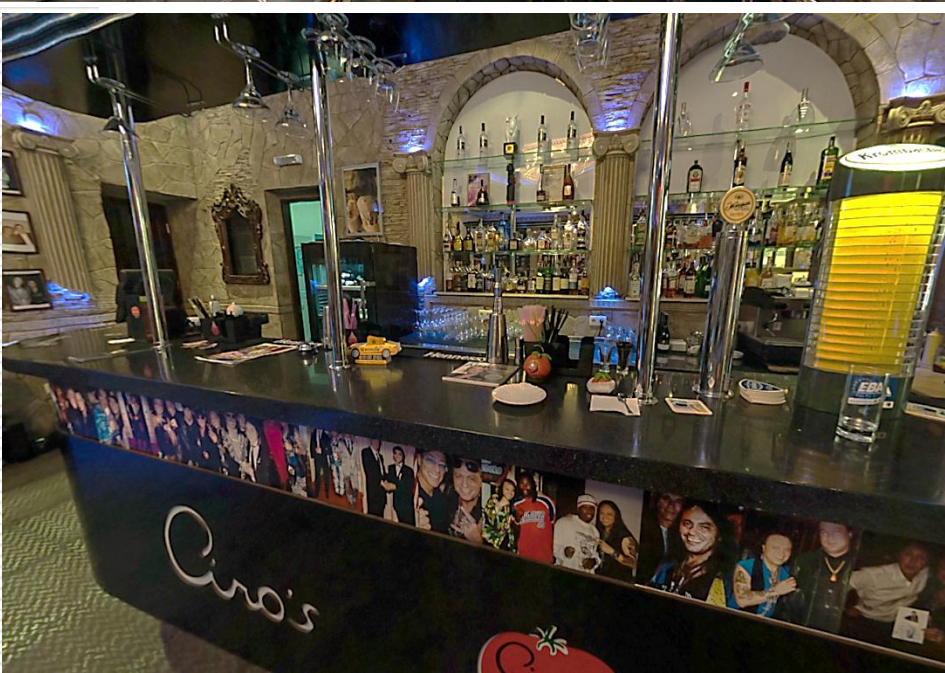

Orsini House