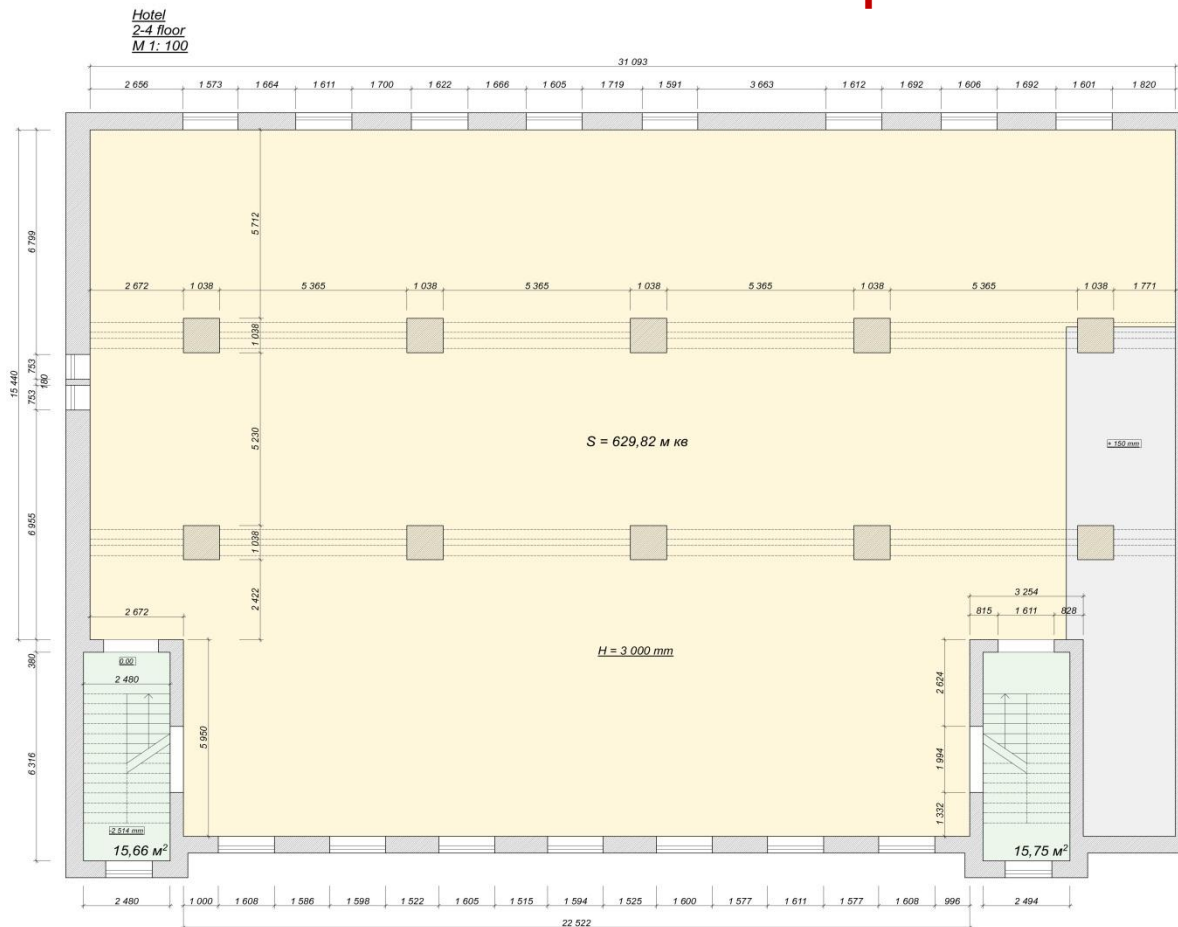

План готелю

Готель 2500 м2 4 поверхи