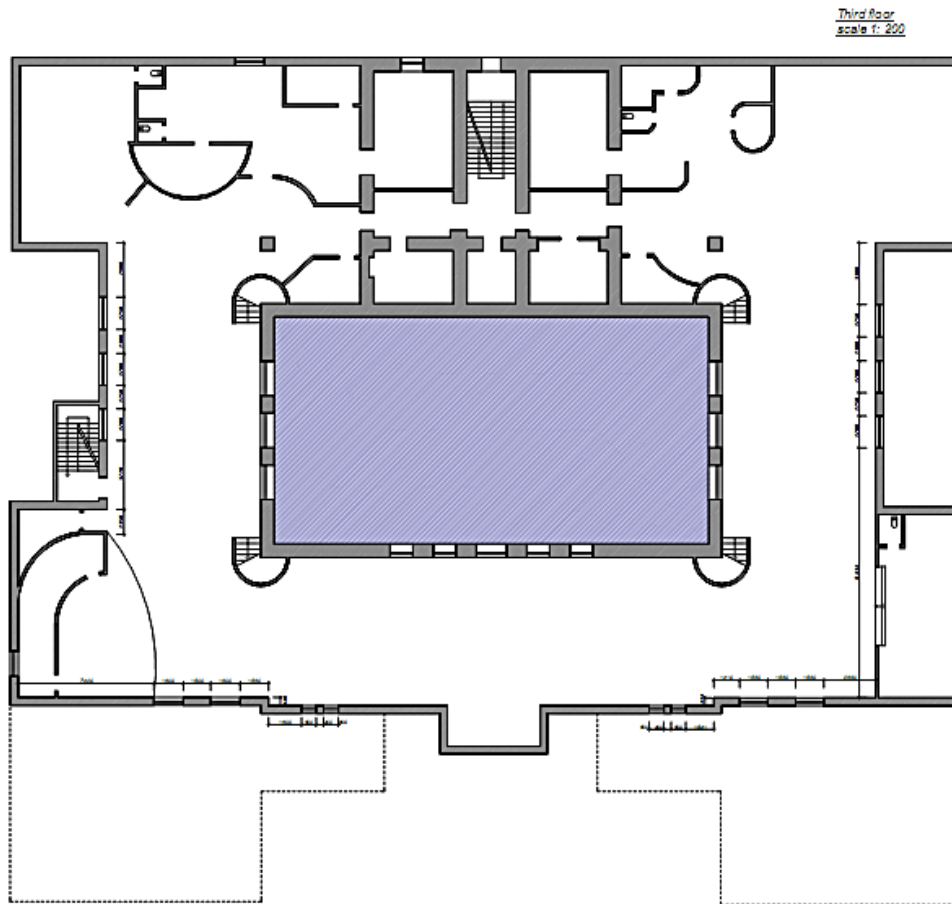

# Orsini House

План третьего поверху

Art – gallery (1 335 м2)