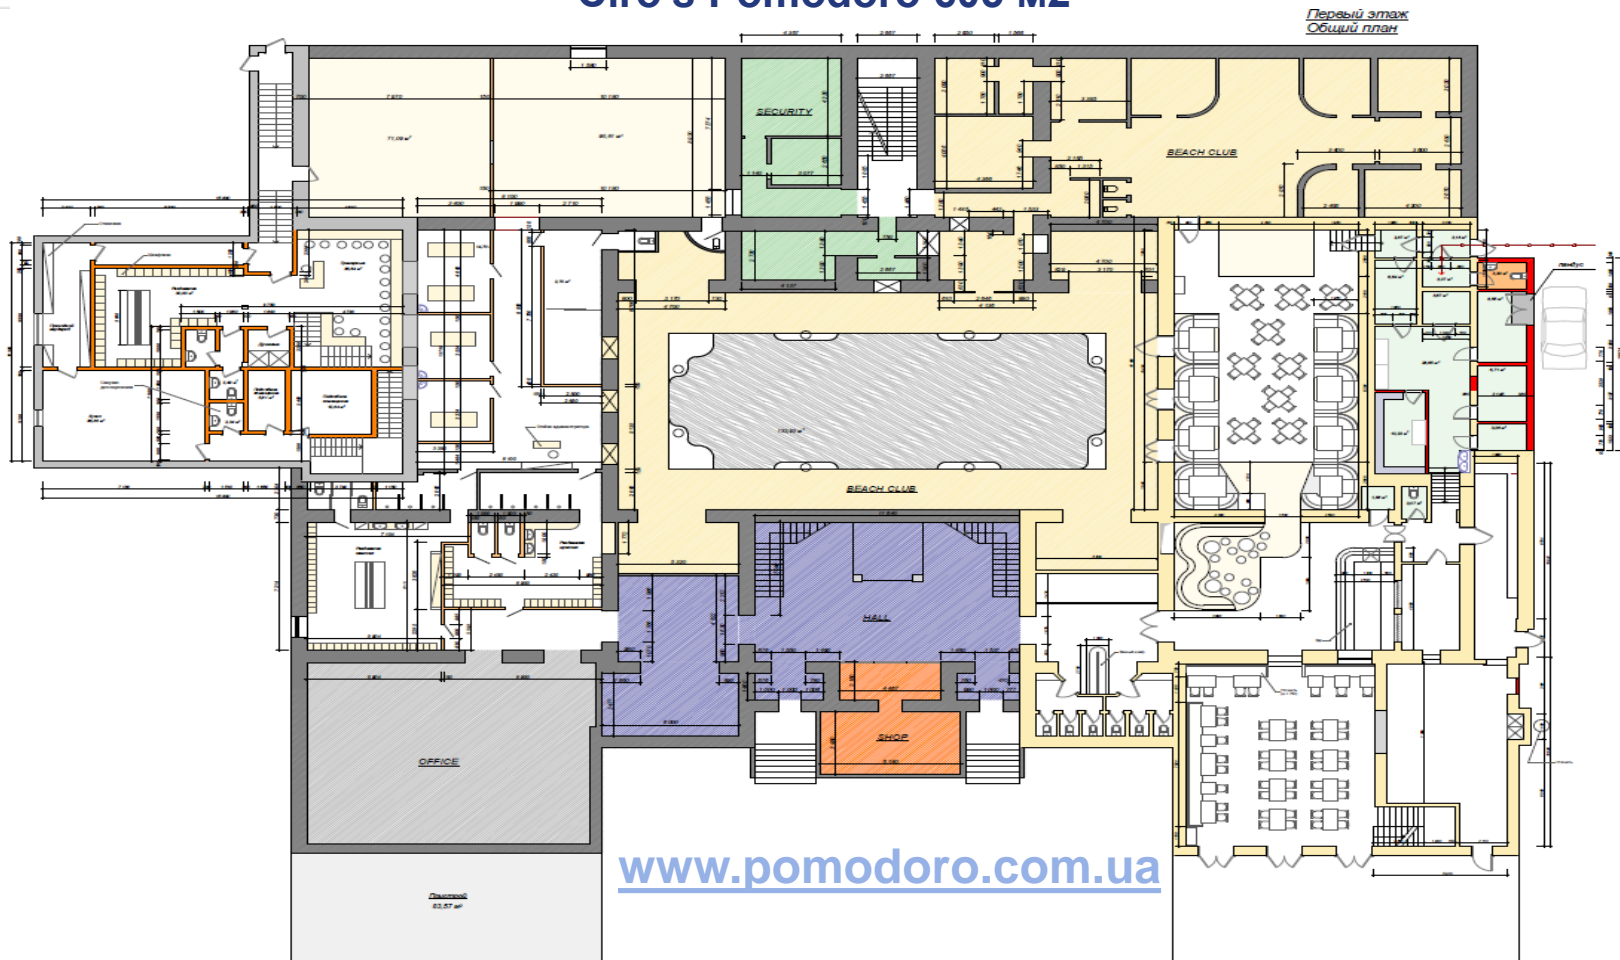

# Orsini House

План першого поверху

Ciro's Pomodoro 605 м2